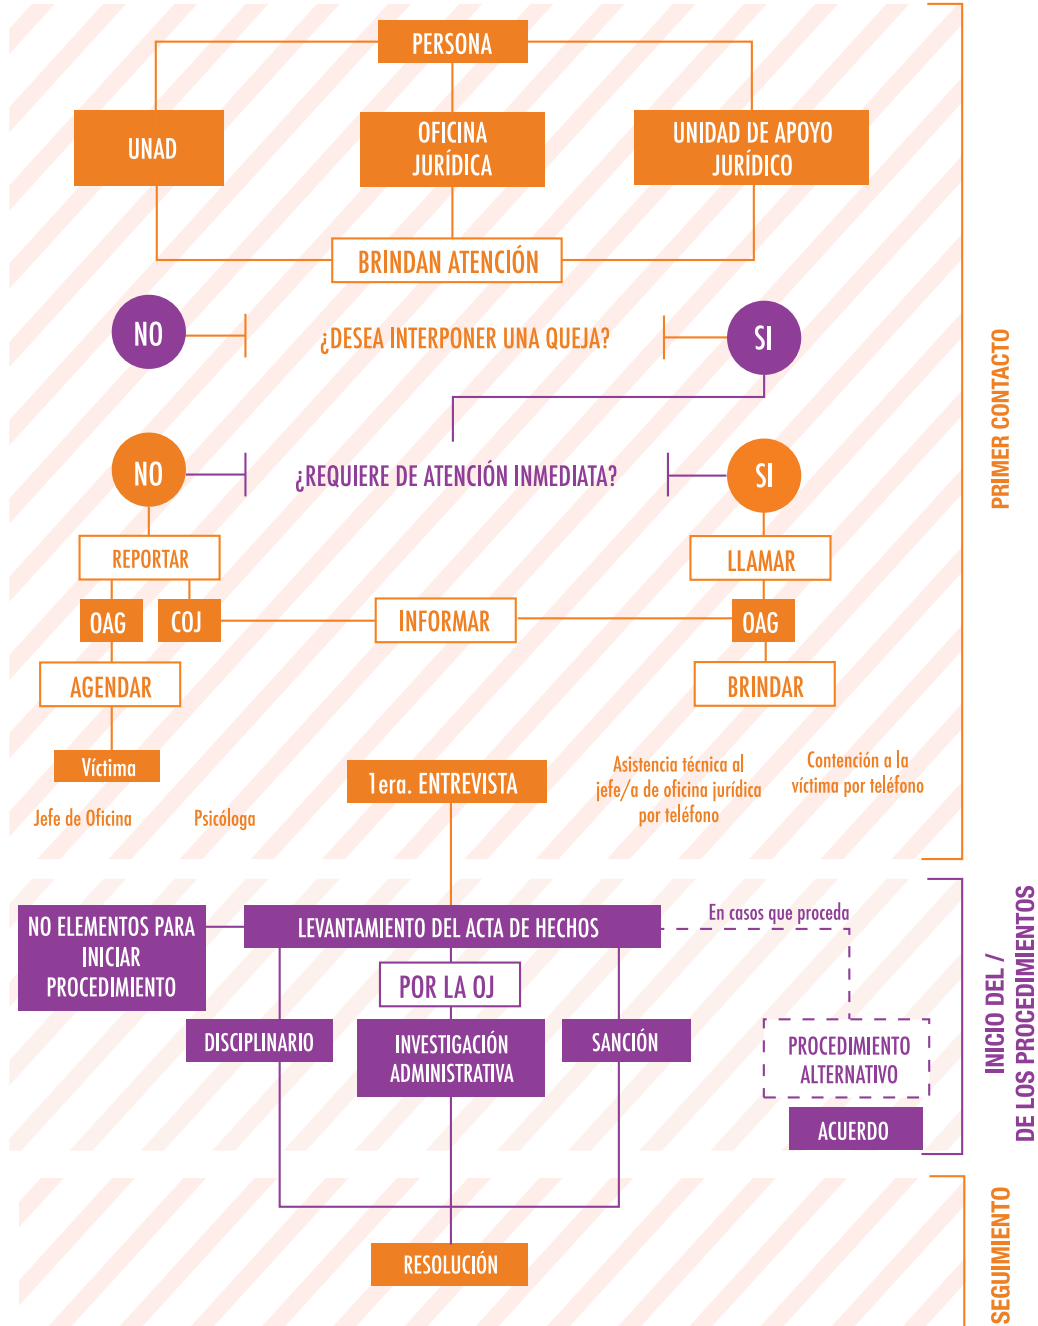

ANEXO II. DIAGRAMAS DE LOS PROCEDIMIENTOS DENTRO DE LA UNIVERSIDAD

PROCEDIMIENTO GENERAL

PROCEDIMIENTO DISCIPLINARIO

Procede contra actos de alumnas/os que vayan en contra de la legislación universitaria

PROCEDIMIENTO DE INVESTIGACIÓN ADMINISTRATIVA

Procede contra actos u omisiones de los trabajadores/as contrarios a su contratación

PROCEDIMIENTO ALTERNATIVO CON ENFOQUE RESTAURATIVO