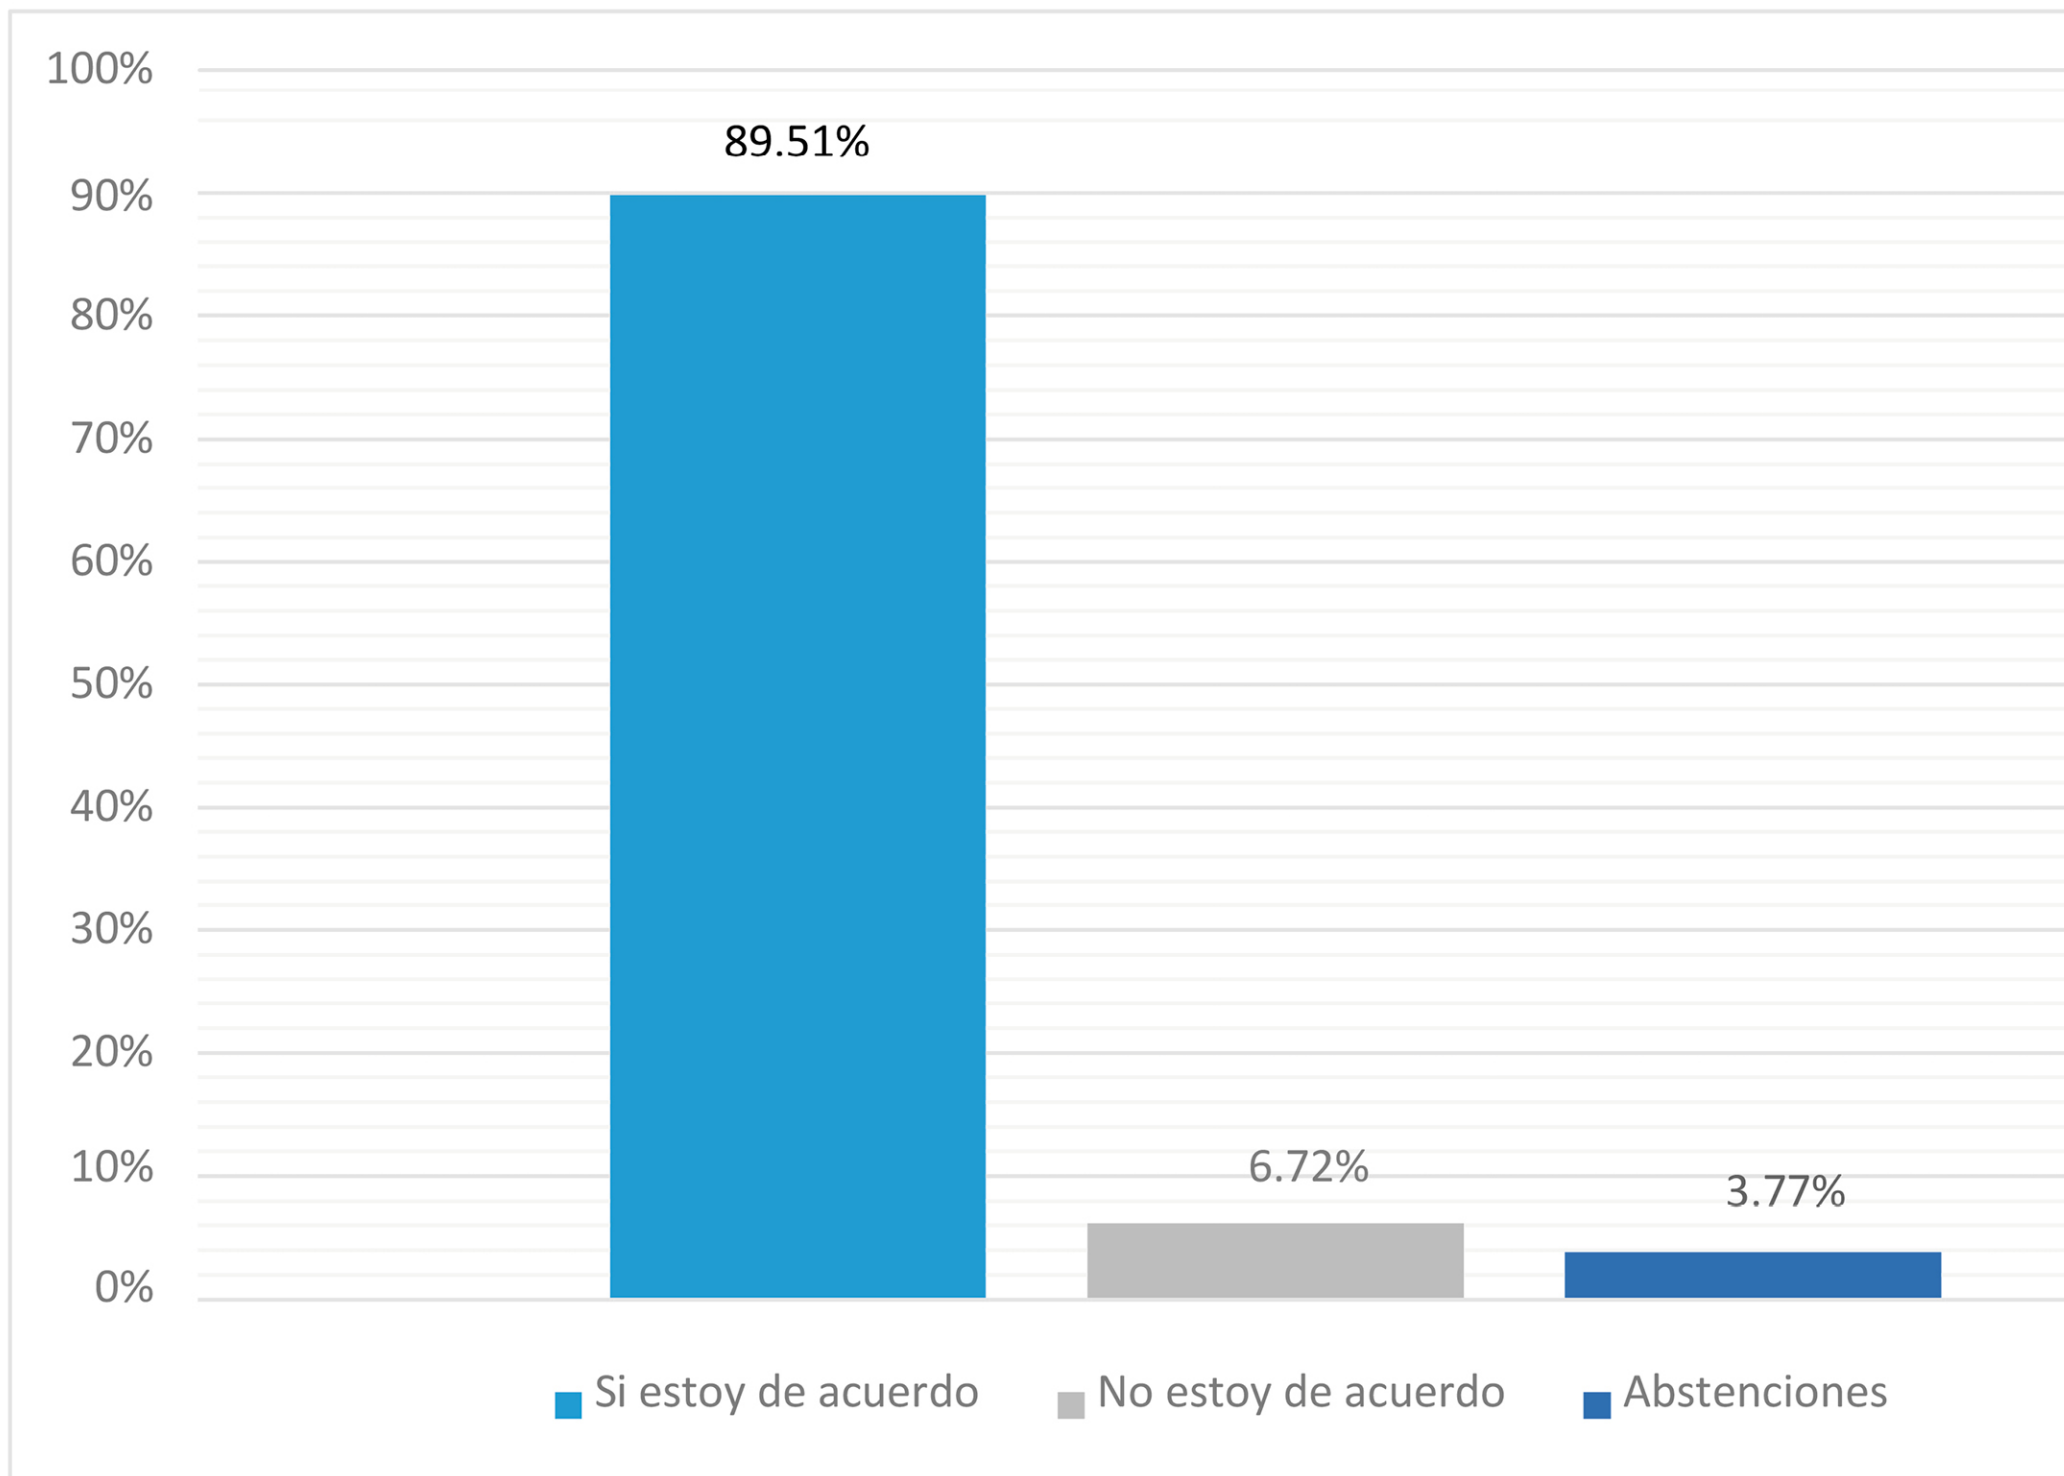

Consulta CIM – Nuevo Inmueble

¿Estás de acuerdo que el nuevo plantel del CIM sea destinado a los alumnos de primer ingreso a partir de la inscripción para el ciclo lectivo 2019-2020?

Aprobado por el H. Consejo Técnico en la sesión del 7 de noviembre de 2018.